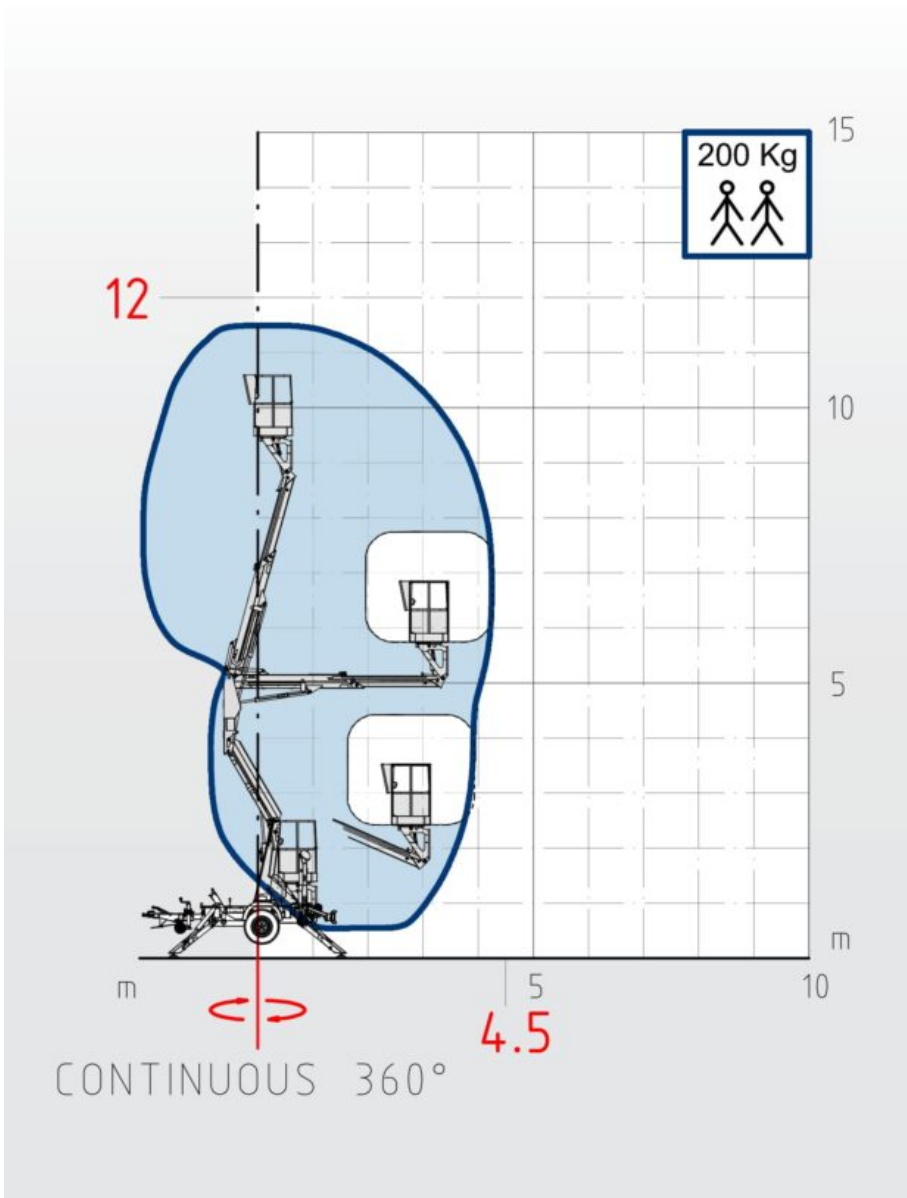

Comet XTRAILER Anhänger-Arbeitsbühne

Preis: PREIS AUF ANFRAGE

Produktbeschreibung

XTRAILER 12

XTRAILER 14