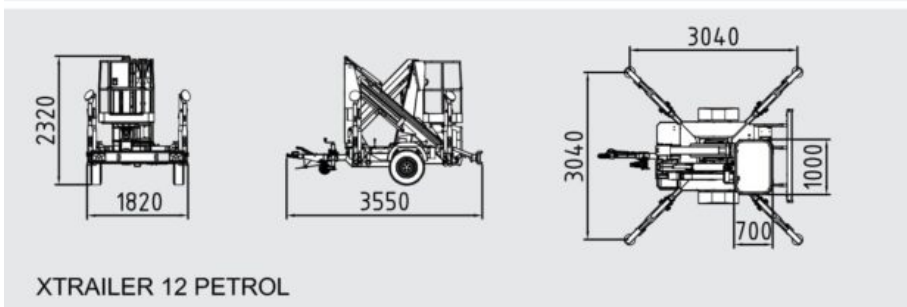

Comet XTRAILER Anhänger-Arbeitsbühne

Preis: PREIS AUF ANFRAGE

Produktbeschreibung

XTRAILER 12

XTRAILER 14